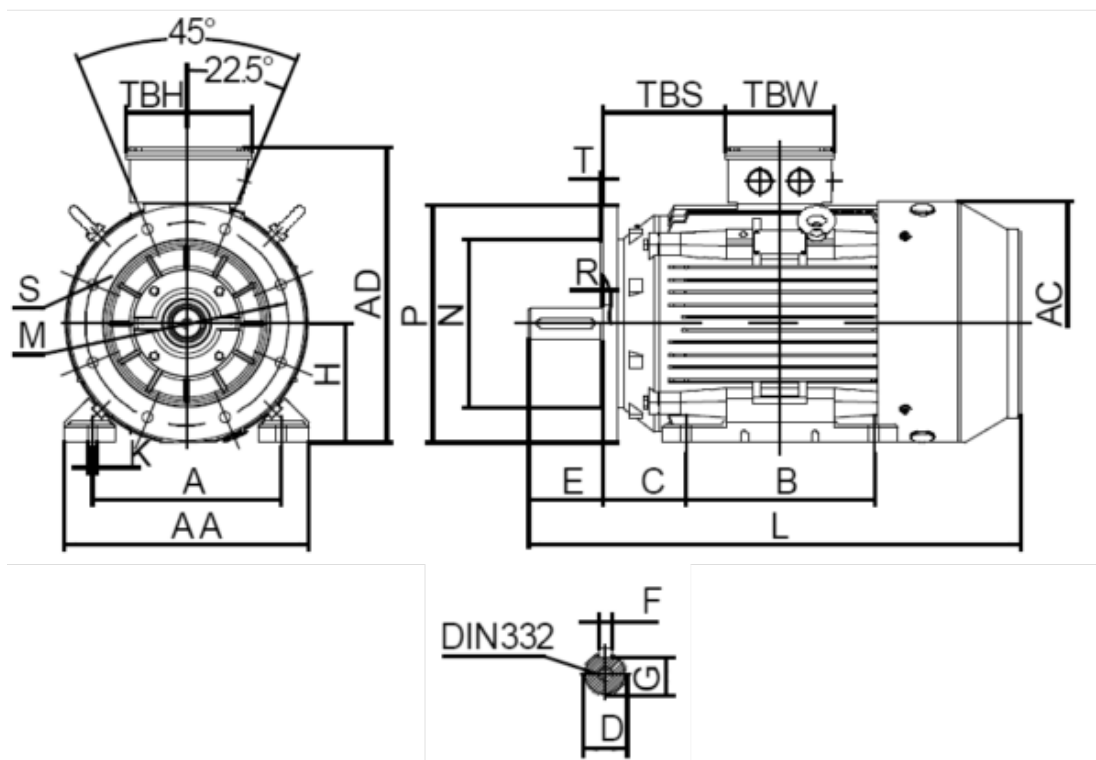

Varenummer: 250307500227
 Beskrivelse: Kleedrive T3C 280S-2 75.0KW 2800 o/min
 3x400/690V 50HZ IP55 B35 Eff=94,7%

Mål

A = 457	F = 18	TBW = 218
AA = 560	G = 58	
AC = Ø559	H = 280	
AD = 675	HD = 395	
B = 368	K = Ø24	
C = 190	L = 984	
D = Ø65	TBH = 260	
E = 140	TBS = 265	